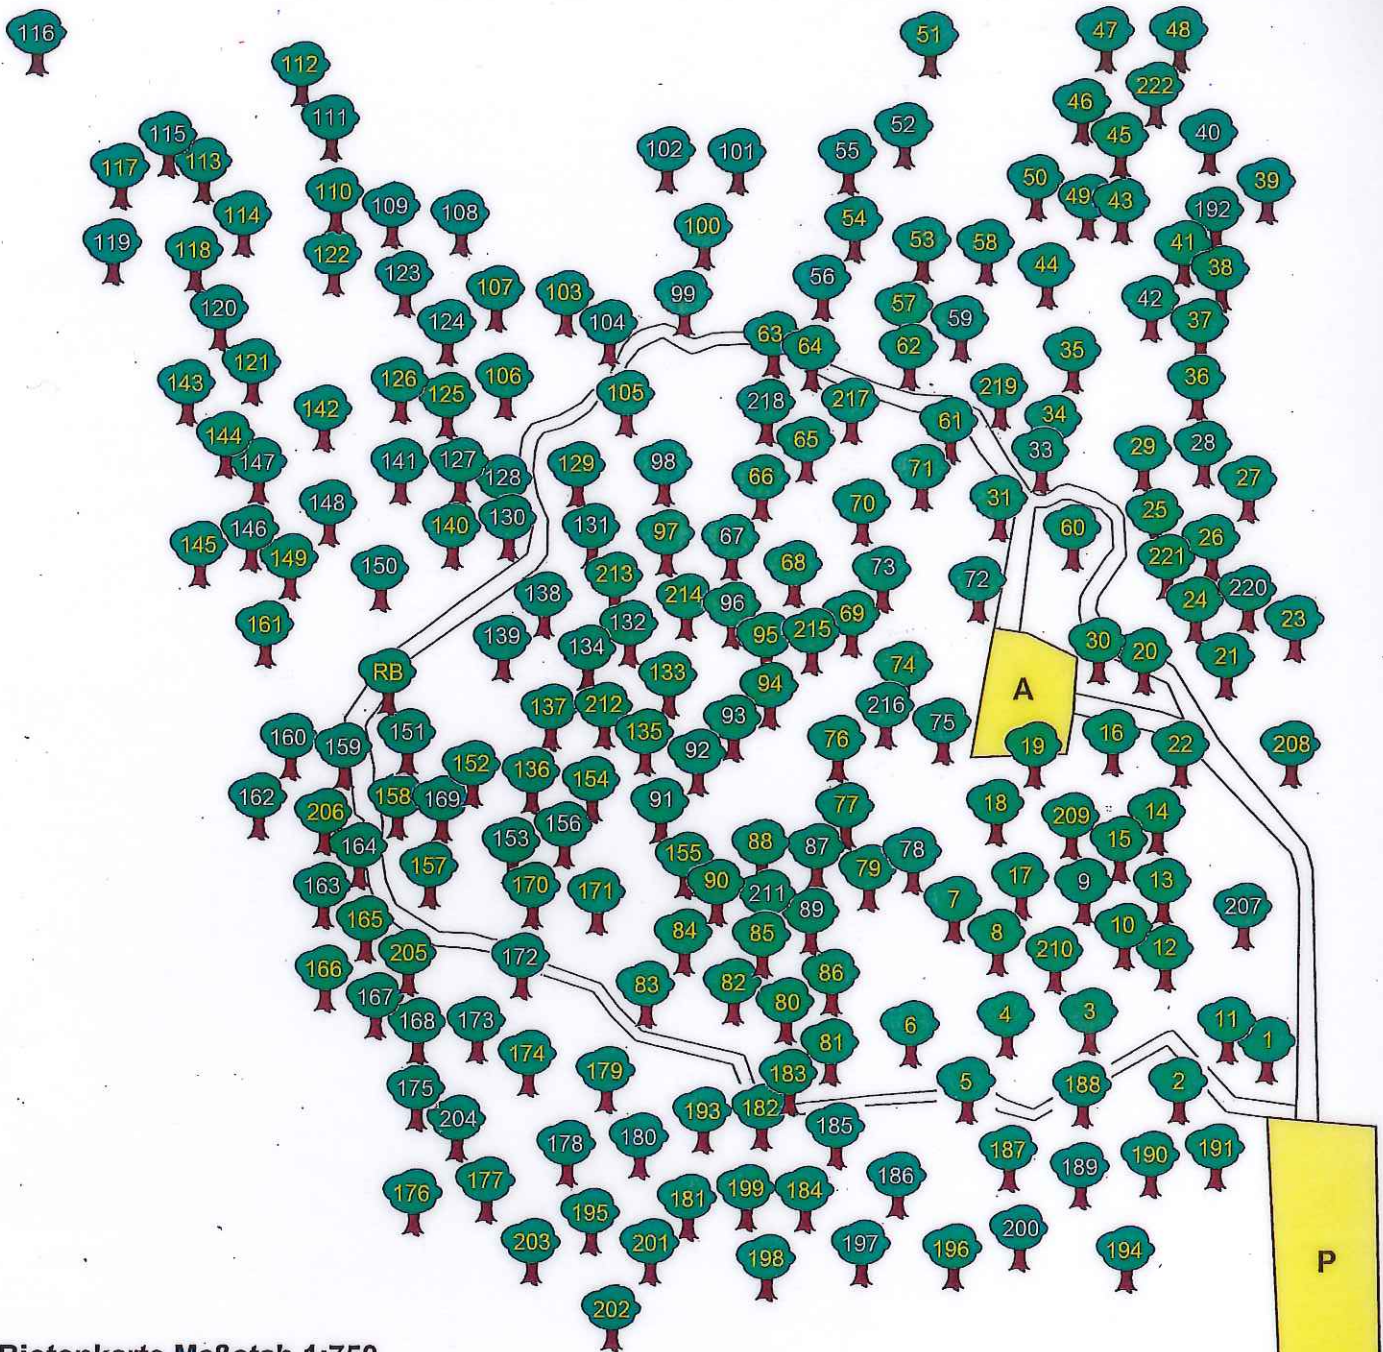

Biotopkarte RuheForst Rügen/Abtshagen

Biotopkarte Maßstab 1:750

A = Andachtsplatz

P = Parkplatz

L 222 = Straße Franzburg - Abtshagen

Baum gelbe Nr. = GemeinschaftsBiotop

Baum weiße Nr. = Familien-, FreundschaftsBiotop